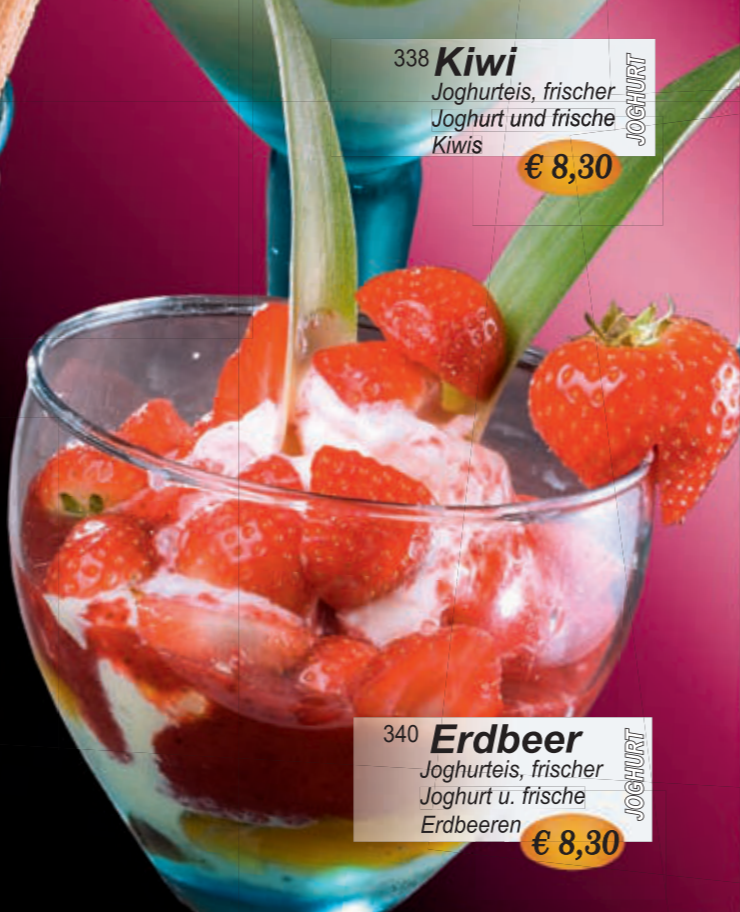

343 **Bonito**  
Joghurteis, frischer Joghurt, Bananenscheiben und Schokosoße  
€ 8,20

344 **Ananas**  
Joghurteis, frischer Joghurt und Ananas  
€ 8,10

339 **Frappé**  
Joghurt geshaked mit Erdbeeren oder Bananen oder Kiwi  
€ 7,00