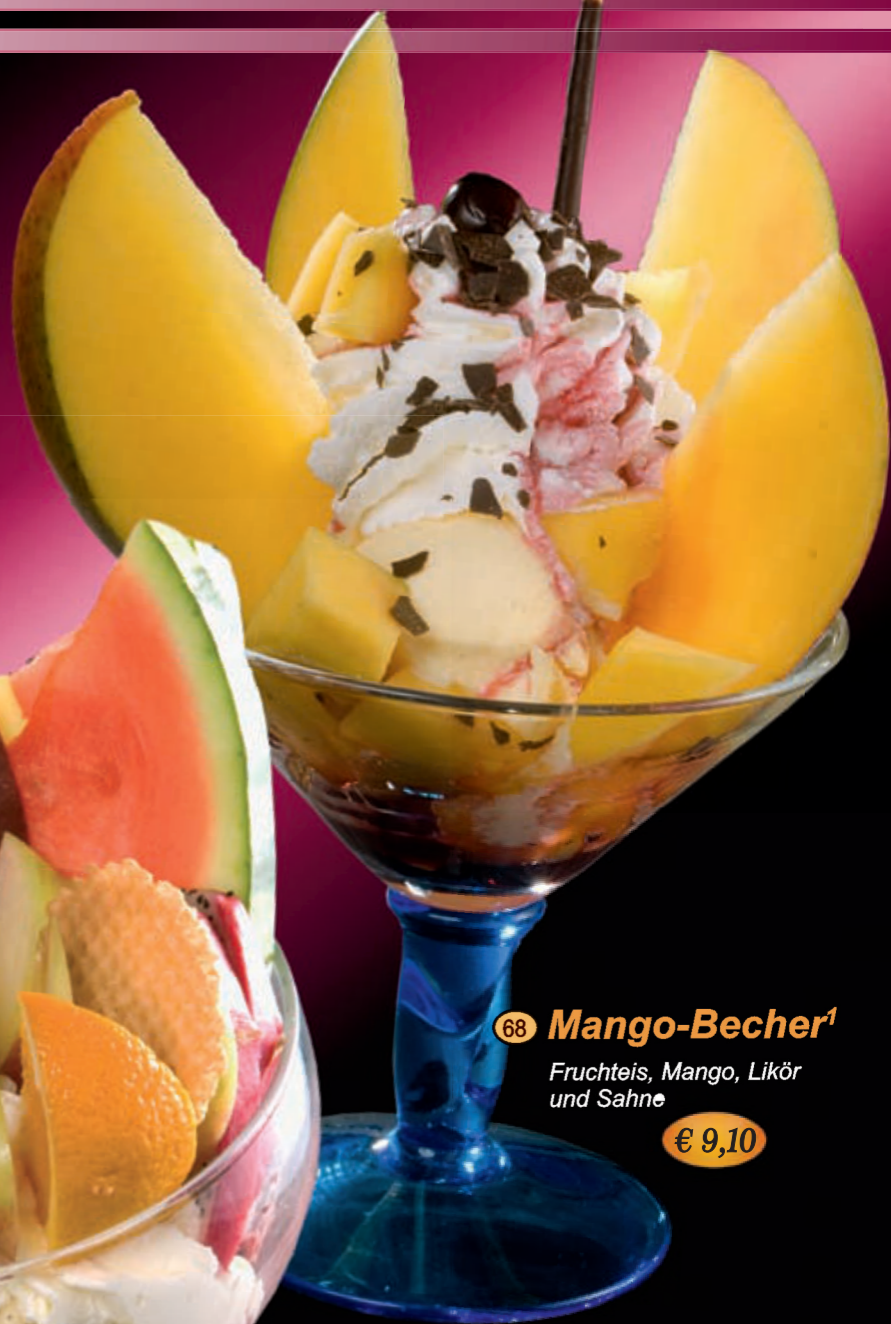

68 Mango-Becher¹

Fruchteis, Mango, Likör
und Sahne

€ 9,10